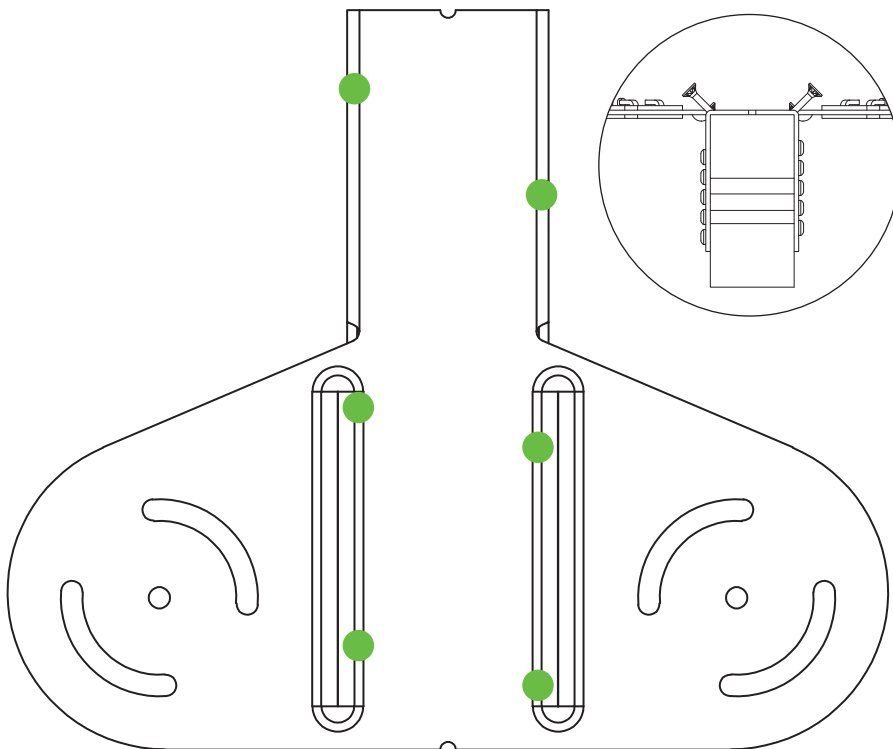

MONTAGE

SIMPSON

Strong-Tie

WSB

WSB-C x4

74377-BAG8

CSA5,0X40-15

MONTAGE:

MONTAGE

WSB

SIMPSON

Strong-Tie

CSA5,0x40
x 20

5.0x70
x 6