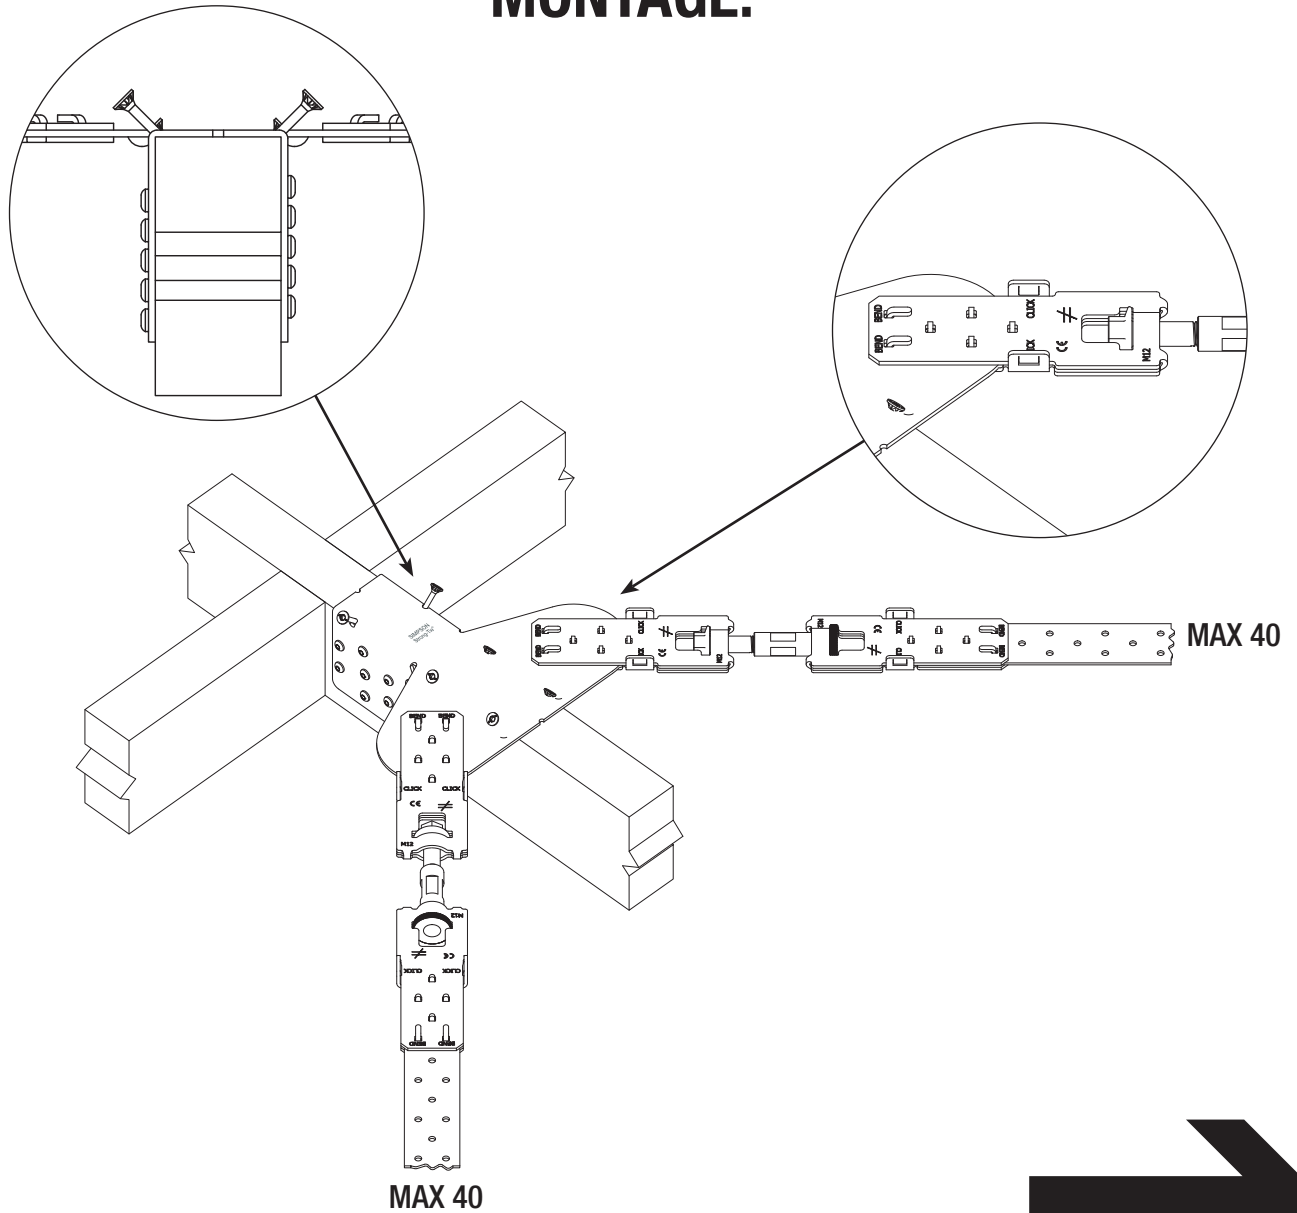

MONTAGE

SIMPSON

Strong-Tie

WSB

WSB-C x4

74377-BAG8

CSA5,0X40-15

MONTAGE:

MONTAGE

WSB

SIMPSON

Strong-Tie

CSA5,0x40
x 20

5.0x70
x 6