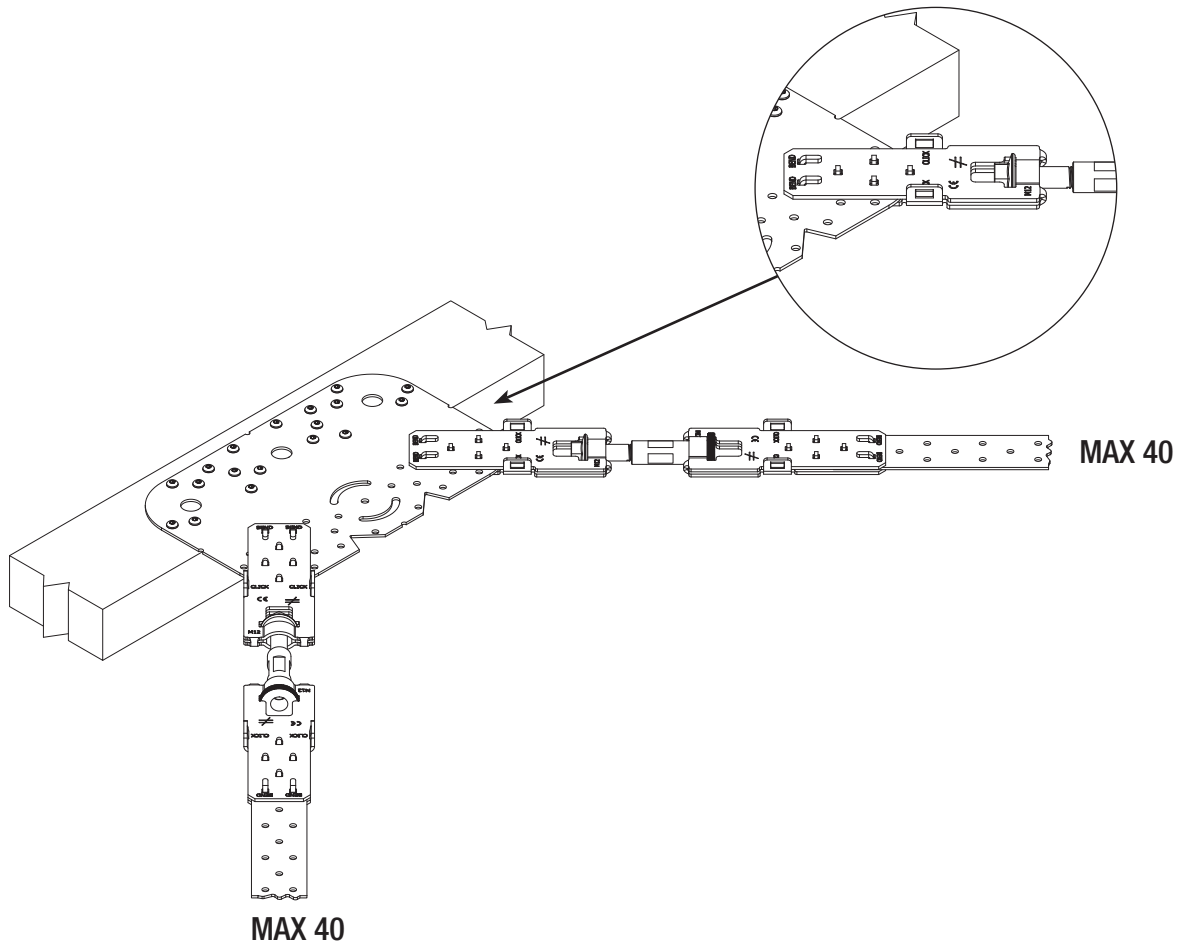

MONTAGE

WSK3

WSP-C x4

BPST x4

MONTAGE:

CSA5,0x40
x 18