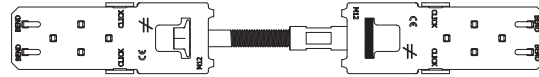

MONTAGE

WSK3

WSP-C x4

BPST x4

MONTAGE:

CSA5,0x40
x 18