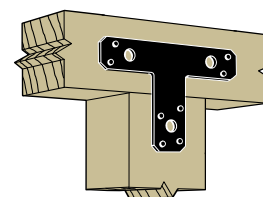

T150PB

Art. nr.	Beskrivelse	Mål [mm]			Antal pr. kasse
		d	l	Bit	
CSA5.0X35PB-R	Beslagskruer med sortlakeret hoved	5,0	35	TX20	100
FIX PB	Kit med 4 stk. SSH10,0X60 skruer, 4 stk. M10-78/5 ekspansionsbolte og 4 stk. sorte hætter				12 dele