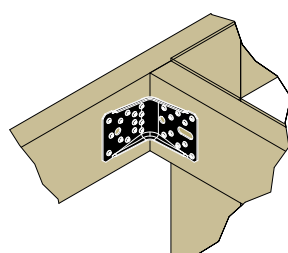

Design Series

Sortlakerede beslag og skruer

Hegn, pergolaer, hylde, bogreoler og endda synlige bjælker i et halvtag... Simpson Strong-Tie® sørger for en elegant og holdbar samling af dine konstruktioner i haven eller indendørs, ved nu at tilbyde sortlakerede beslag og skruer.

Art. nr.	Beskrivelse	Mål [mm]					Antal pr. kasse
		A	B	C	D	t	
ABR100PB	Kraftigt vinkelbeslag med kantforstærkninger	100	100	90	-	2,0	15
EA444/2PB	Kit med 10 småvinkler og 60 stk. CSA5.0X35PB skruer	40	40	40	-	2,0	10
SAE200/46/2PB	Bjælkesko til 45x95 bjælker	46	77	84	41,5	2,0	8
SAE250/46/2PB	Bjælkesko til 45x120 bjælker	46	102	84	41,5	2,0	12
PPG60/25PB	To-delt stolpebærer	60	200	55	25	3,0	20
CABOCHON70PB	Stolpehætte til 70x70 mm stolpe	71	71	35	-	2,0	20
CABOCHON90PB	Stolpehætte til 90x90 mm stolpe	91	91	35	-	2,0	20
L150PB	L-jern til samling af rem eller overligger til stolpe	38	150	150	-	2,0	20
T150PB	T-jern til samling af rem eller overligger til stolpe	38	150	150	-	2,0	20

Art. nr.	Beskrivelse	Mål [mm]			Antal pr. kasse
		d	l	Bit	
CSA5.0X35PB-R	Beslagskruer med sortlakeret hoved	5,0	35	TX20	100
FIX PB	Kit med 4 stk. SSH10,0X60 skruer, 4 stk. M10-78/5 ekspansionsbolte og 4 stk. sorte hætter				12 dele

ABR100PB