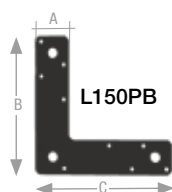

Design Series