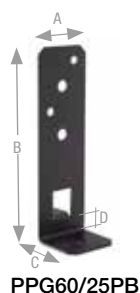

Design Series