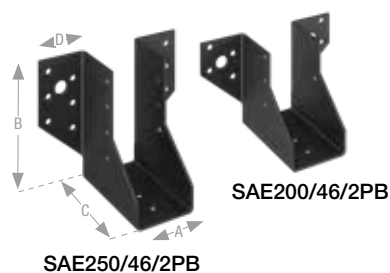

De sortlakerede beslag og skruer passer sammen så de er klar til at blive fastgjort. Det gør det nemmere for dig, og du er samtidigt sikret en elegant finish takket være vores beslagskrue med sortmalet hoved eller med de sorte hætter som sættes oven på bolthovedet efter montagen.

Læs mere på vores hjemmeside strongtie.dk

Design Series

Sortlakerede beslag og skruer

Hegn, pergolaer, hylde, bogreoler og endda synlige bjælker i et halvtag... Simpson Strong-Tie® sørger for en elegant og holdbar samling af dine konstruktioner i haven eller indendørs, ved nu at tilbyde sortlakerede beslag og skruer.

CSA5.0X35PB-R

Art. nr.	Beskrivelse	Mål [mm]					Antal pr. kasse
		A	B	C	D	t	
ABR100PB	Kraftigt vinkelbeslag med kantforstærkninger	100	100	90	-	2,0	15
EA444/2PB	Kit med 10 småvinkler og 60 stk. CSA5.0X35PB skruer	40	40	40	-	2,0	10
SAE200/46/2PB	Bjælkesko til 45x95 bjælker	46	77	84	41,5	2,0	8
SAE250/46/2PB	Bjælkesko til 45x120 bjælker	46	102	84	41,5	2,0	12
PPG60/25PB	To-delt stolpebærer	60	200	55	25	3,0	20
CABOCHON70PB	Stolpehætte til 70x70 mm stolpe	71	71	35	-	2,0	20
CABOCHON90PB	Stolpehætte til 90x90 mm stolpe	91	91	35	-	2,0	20
L150PB	L-jern til samling af rem eller overligger til stolpe	38	150	150	-	2,0	20
T150PB	T-jern til samling af rem eller overligger til stolpe	38	150	150	-	2,0	20