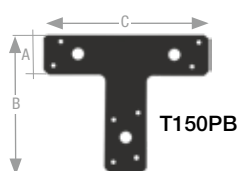

Design Series