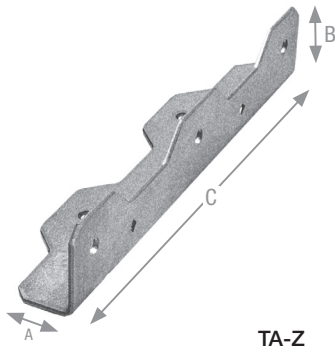

TA-Z

Trappevinkel

Trappevinklen TAZ gør det enkelt og hurtigt at montere trappetrin.
Huller: Ø 7 mm. Anbefalet skruer: SSH6x40 mm

Art. nr.	Beskrivelse	Mål [mm]				Antal pr. kasse
		A	B	C	t	
TA9Z	Trappevinkel TA9Z	41	41	210	2,5	50
TA10Z	Trappevinkel TA10Z	41	41	260	2,5	50

EB-TY Premium

System til skjult terrassemontage

EB-TY® Premium er Simpson Strong-Tie's system til skjult terrasseskruemontage. Systemet består af sorte polymer-beslag som er forstærket med rustfrit stål som fastgøres i en forskåret slids i terrassebrædderne, med de medfølgende rustfrie skruer. Montagen er simpel med den medfølgende EB-GUIDE boreskabelon.

Indhold i kassen:

- 175 EB-TY® beslag
- 190 rustfri syrefaste skruer (A4)
- 12 træ-plugs
- EB-GUIDE boreskabelon
- Bor
- TX-bits

Art. nr.	Beskrivelse	Mål [mm]		Antal pr. kasse
		L	D	
A4 EB332WD316R175	EB-TY system til 2,4 mm bræddeafstand	59	25	1 kit
A4 EB14WD316R175	EB-TY system til 6,4 mm bræddeafstand	59	25	1 kit