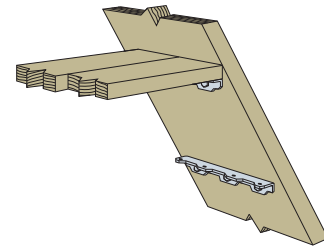

TA-Z

Trappevinkel

Trappevinklen TAZ gør det enkelt og hurtigt at montere trappetrin.
Huller: Ø 7 mm. Anbefalet skruer: SSH6x40 mm

Art. nr.	Beskrivelse	Mål [mm]				Antal pr. kasse
		A	B	C	t	
TA9Z	Trappevinkel TA9Z	41	41	210	2,5	50
TA10Z	Trappevinkel TA10Z	41	41	260	2,5	50

EB-TY Premium

System til skjult terrassemontage

EB-TY® Premium er Simpson Strong-Tie's system til skjult terrasseskruemontage. Systemet består af sorte polymer-beslag som er forstærket med rustfrit stål som fastgøres i en forskåret slids i terrassebrædderne, med de medfølgende rustfrie skruer. Montagen er simpel med den medfølgende EB-GUIDE boreskabelon.

Indhold i kassen:

- 175 EB-TY® beslag
- 190 rustfri syrefaste skruer (A4)
- 12 træ-plugs
- EB-GUIDE boreskabelon
- Bor
- TX-bits

Art. nr.	Beskrivelse	Mål [mm]		Antal pr. kasse
		L	D	
A4 EB332WD316R175	EB-TY system til 2,4 mm bræddeafstand	59	25	1 kit
A4 EB14WD316R175	EB-TY system til 6,4 mm bræddeafstand	59	25	1 kit